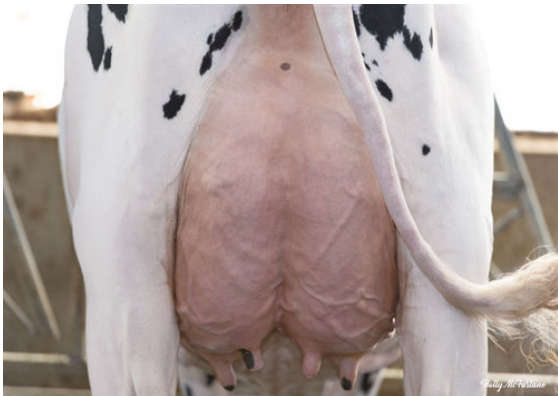

PROGENESIS BOMBA PARAGON  
GRANDDAM

PROGENESIS BOMBA PARAGON  
GRANDDAM

<b>GPA LPI +3218 PRO\$ 427</b>				
DPF RDF BLF CNF BYF MWF CVF	HH1F HH2F HH3F HH4F HH5F HH6F HCDF HMWF			
Num.Reg #: HOCANM14766575	aAa: 321546 DMS: 234,123			
Nacimiento: 08/15/2023	Kappa Caseina: AB Beta Caseina: A2A2			
<b>PRODUCCION</b>	G Rebaños G Hijas 84% Rep. GPA 26* APR			
Leche kg 55	Grasa kg 52	Grasa % +0.42	Proteína kg 23	Proteína % +0.17
Velocidad Ordeño 104	Temperamento 99	Eficiencia Metano 100	Eficiencia de Conversión 99	RMC 95